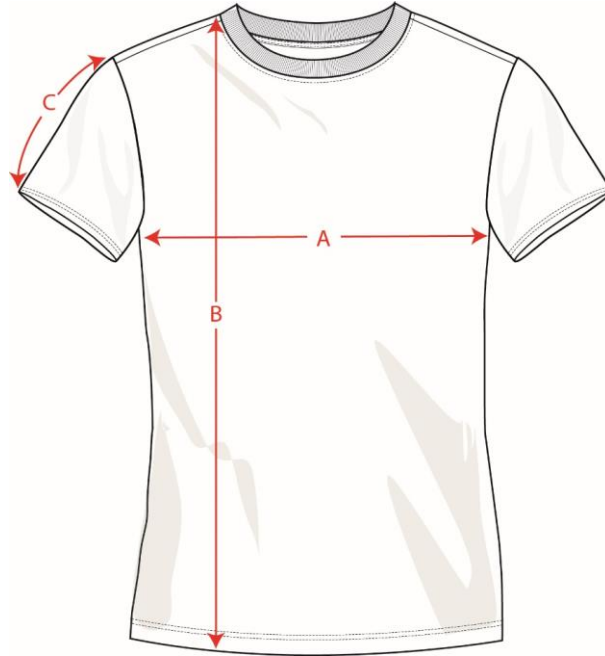

110-9 T-Shirt, kurzarm, Unisex

Größen/Sizes	XXS	XS	S	M	L	XL	XXL	3XL
A: 1/2 Brustweite/ Half Chest	43,5 cm	46 cm	49 cm	52 cm	55 cm	58 cm	61 cm	64 cm
B: Länge / Body Length	64 cm	66 cm	69 cm	72 cm	74 cm	76 cm	78 cm	80 cm
C: Ärmellänge/ Sleeve Length	19 cm	19,5 cm	20,5 cm	21,5 cm	22,5 cm	22,5 cm	23,5 cm	24,5 cm